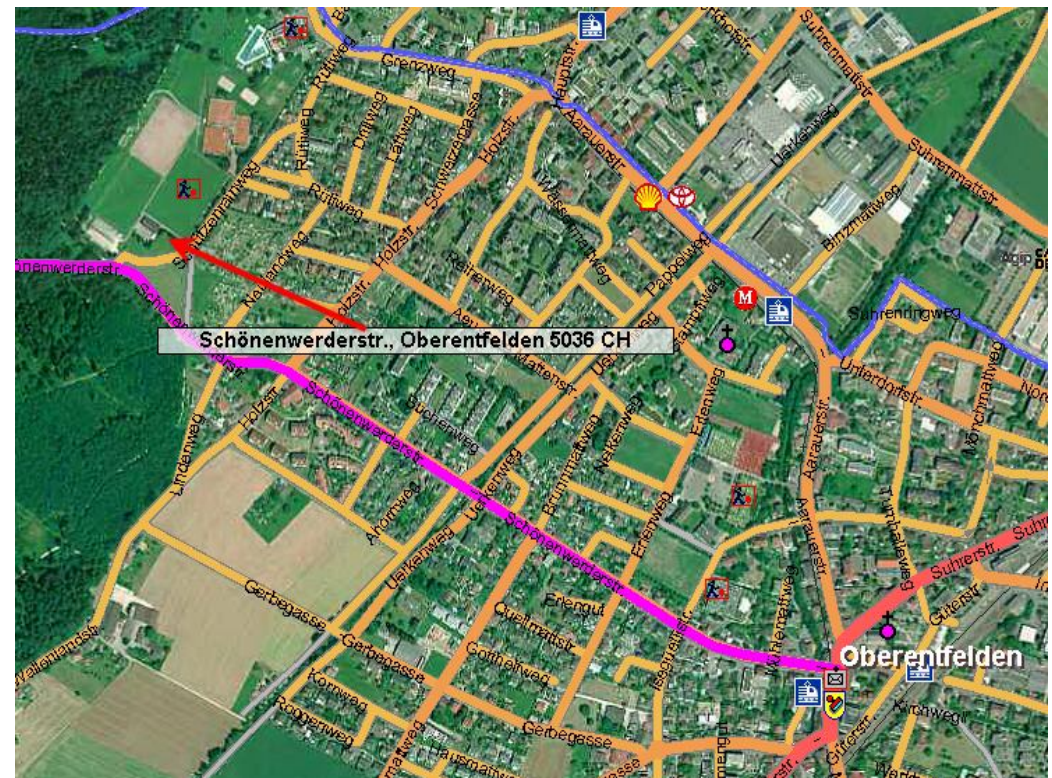

FC Entfelden

Junioren F/G Turnier vom 30. August 2020

Am **Sonntag, 30. August 2020** ab **13.00 Uhr** führen wir unser F-Turnier **Kategorie L2** durch. Während 2 Stunden haben die Junioren die Möglichkeit, sich in positiver Atmosphäre zu messen.

WICHTIGE HINWEISE

Letzte Informationen für die Trainer, um **12.45 Uhr** im Anspielkreis. Die Spiele werden durch einen Schiedsrichter an- und abgepfiffen.

Spielregeln	gemäss AFV
Abseits	keines
Rückpassregel	wird nicht angewandt
Freistoss	immer indirekt
Torabstoss	von Hand oder mit dem Fuss, kein Auskick oder Dropkick.
Eckball	von den Spielfeldecken
Penalty	6m vor dem Tor
Strafraum	mit Hütchen an der Seitenlinie markiert, 8m von der Grundlinie aus
Spieldauer	12 Minuten, zwischen den Spielen 5 Minuten Pause

LAGEPLAN UND ANFAHRTSWEG

AUFRUF AN ALLE ERWACHSENEN! Heute ist unser Fest. Wir sind gekommen, um mit Freude Fussball zu spielen. Klar, wir möchten auch gewinnen, aber vor dem Gewinnen steht das Spielen. **...LASST UNS SPIELEN!** Schreit nicht ins Spiel, lasst uns Fehler machen, damit wir aus diesen lernen können. Unterstützt uns mit ermutigenden Zurufen. Ruft nicht gegen die Spiel- und Turnierleiter.

...SEID NACHSICHTIG UND SPORTLICH!
Danke im Namen aller Kinder!