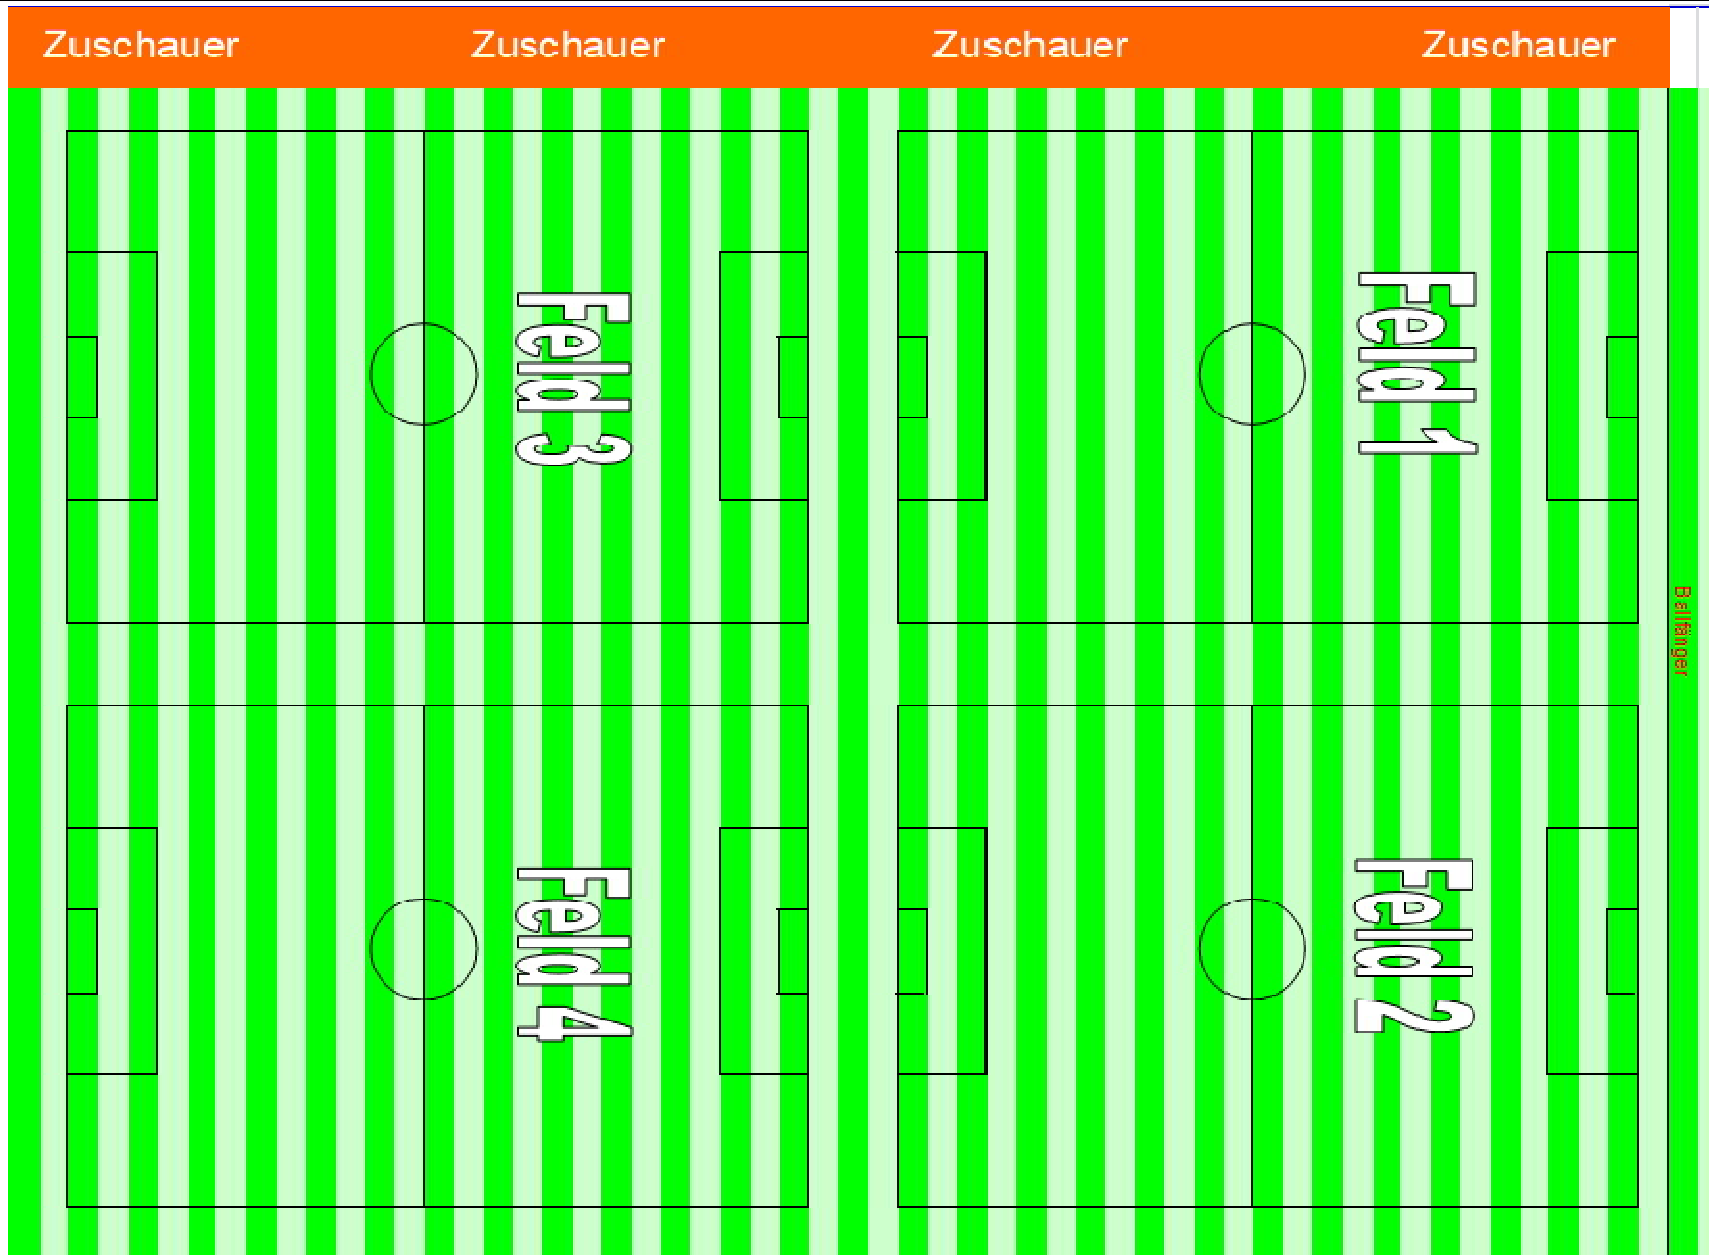

WICHTIGE HINWEISE

Letzte Informationen für die Trainer, um **8.45 Uhr** im Anspielkreis. Die Spiele werden durch einen Schiedsrichter an- und abgepfiffen.

Spielregeln	gemäss AFV
Abseits	keines
Rückpassregel	wird nicht angewandt
Freistoss	immer indirekt
Torabstoss	von Hand oder mit dem Fuss, kein Auskick oder Dropkick.
Eckball	von den Spielfeldecken
Penalty	6m vor dem Tor
Strafraum	mit Hütchen an der Seitenlinie markiert, 8m von der Grundlinie aus
Spieldauer	12 Minuten, zwischen den Spielen 5 Minuten Pause

LAGEPLAN UND ANFAHRTSWEG

AUFRUF AN ALLE ERWACHSENEN! Heute ist unser Fest. Wir sind gekommen, um mit Freude Fussball zu spielen. Klar, wir möchten auch gewinnen, aber vor dem Gewinnen steht das Spielen. **...LASST UNS SPIELEN!** Schreit nicht ins Spiel, lasst uns Fehler machen, damit wir aus diesen lernen können. Unterstützt uns mit ermutigenden Zurufen. Ruft nicht gegen die Spiel- und Turnierleiter.

...SEID NACHSICHTIG UND SPORTLICH!
Danke im Namen aller Kinder!

FC Entfelden

Junioren G Turnier vom 30. August 2020

FC Entfelden

Junioren G Turnier vom 30. August 2020

Feld 1	09.00 h bis	09.12 h	FC Oftringen A	FC Entfelden A	_____ : _____
Feld 2			FC Entfelden B	FC Oftringen B	_____ : _____
Feld 3			FC Kölliken	FC Muhen	_____ : _____
Feld 1	09.17 h bis	09.29 h	FC Entfelden A	FC Entfelden B	_____ : _____
Feld 2			FC Oftringen B	FC Kölliken	_____ : _____
Feld 3			FC Muhen	FC Oftringen A	_____ : _____
Feld 1	09.34 h bis	09.46 h	FC Kölliken	FC Entfelden A	_____ : _____
Feld 2			FC Oftringen A	FC Entfelden B	_____ : _____
Feld 3			FC Muhen	FC Oftringen B	_____ : _____
Pause 00.15 h					
Feld 1	10.01 h bis	10.13 h	FC Entfelden A	FC Oftringen B	_____ : _____
Feld 2			FC Muhen	FC Entfelden B	_____ : _____
Feld 3			FC Oftringen A	FC Kölliken	_____ : _____
Feld 1	10.18 h bis	10.30 h	FC Entfelden A	FC Muhen	_____ : _____
Feld 2			FC Entfelden B	FC Kölliken	_____ : _____
Feld 3			FC Oftringen B	FC Oftringen A	_____ : _____