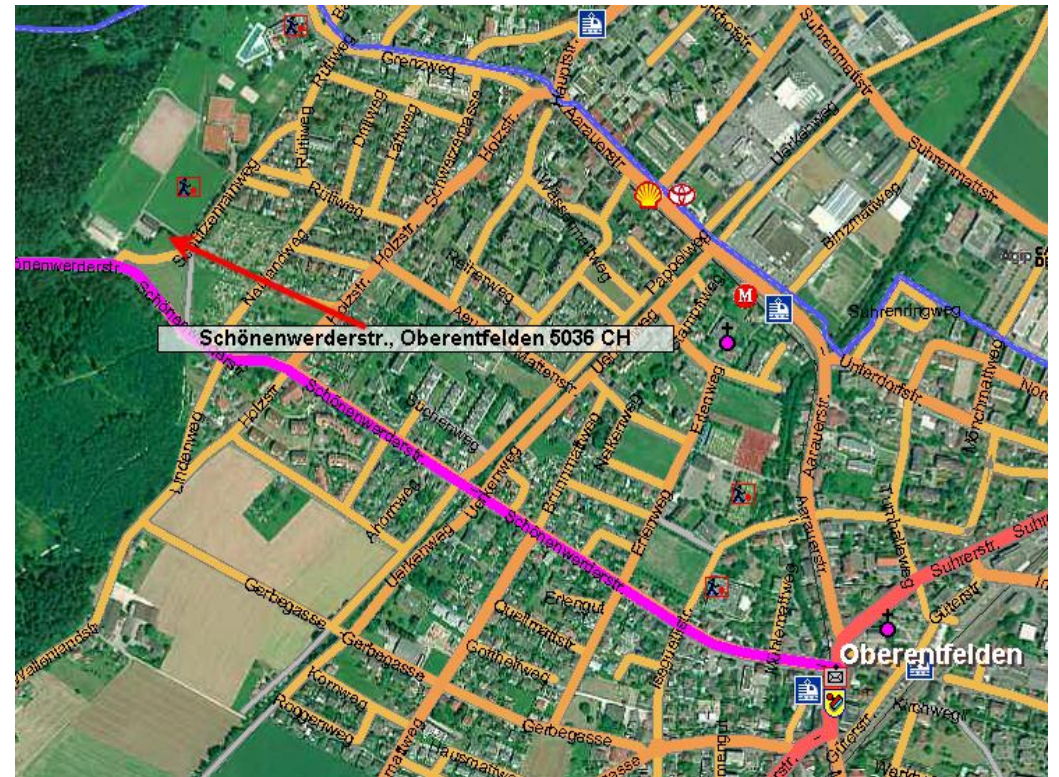

FC Entfelden

Junioren G Turnier vom 30. August 2020

Am **Sonntag, 30. August 2020** ab **9.00 Uhr** führen wir unser F/G-Turnier **Kategorie G** durch. Während 2 Stunden haben die Junioren die Möglichkeit, sich in positiver Atmosphäre zu messen.

WICHTIGE HINWEISE

Letzte Informationen für die Trainer, um **8.45 Uhr** im Anspielkreis. Die Spiele werden durch einen Schiedsrichter an- und abgepfiffen.

Spielregeln	gemäss AFV
Abseits	keines
Rückpassregel	wird nicht angewandt
Freistoss	immer indirekt
Torabstoss	von Hand oder mit dem Fuss, kein Auskick oder Dropkick.
Eckball	von den Spielfeldecken
Penalty	6m vor dem Tor
Strafraum	mit Hütchen an der Seitenlinie markiert, 8m von der Grundlinie aus
Spieldauer	12 Minuten, zwischen den Spielen 5 Minuten Pause

LAGEPLAN UND ANFAHRTSWEG

AUFRUF AN ALLE ERWACHSENEN! Heute ist unser Fest. Wir sind gekommen, um mit Freude Fussball zu spielen. Klar, wir möchten auch gewinnen, aber vor dem Gewinnen steht das Spielen. **...LASST UNS SPIELEN!** Schreit nicht ins Spiel, lasst uns Fehler machen, damit wir aus diesen lernen können. Unterstützt uns mit ermutigenden Zurufen. Ruft nicht gegen die Spiel- und Turnierleiter.

...SEID NACHSICHTIG UND SPORTLICH!
Danke im Namen aller Kinder!