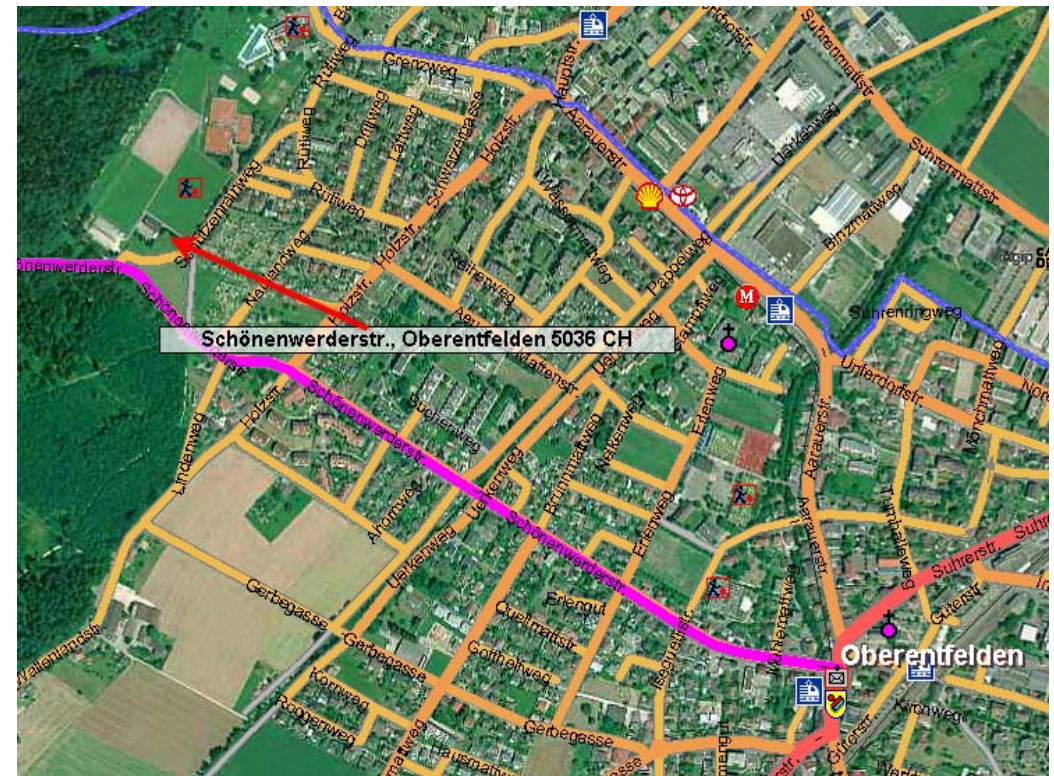

FC Entfelden

Junioren F Turnier vom 21. Oktober 2018

Am **Sonntag, 21. Oktober 2018** ab **13.00 Uhr** führen wir unser F-Turnier **Kategorie L1** durch. Während 2 Stunden haben die Junioren die Möglichkeit, sich in positiver Atmosphäre zu messen.

WICHTIGE HINWEISE

Letzte Informationen für die Trainer, um **12.45 Uhr** im Anspielkreis. Die Spiele werden durch einen Schiedsrichter an- und abgepfiffen.

Spielregeln	gemäss AFV
Abseits	keines
Rückpassregel	wird nicht angewandt
Freistoss	immer indirekt
Torabstoss	von Hand oder mit dem Fuss, kein Auskick oder Dropkick.
Eckball	von den Spielfeldecken
Penalty	6m vor dem Tor
Strafraum	mit Hütchen an der Seitenlinie markiert, 8m von der Grundlinie aus
Spieldauer	15 Minuten, zwischen den Spielen 5 Minuten Pause

LAGEPLAN UND ANFAHRTSWEG

AUFRUF AN ALLE ERWACHSENEN! Heute ist unser Fest. Wir sind gekommen, um mit Freude Fussball zu spielen. Klar, wir möchten auch gewinnen, aber vor dem Gewinnen steht das Spielen. **...LASST UNS SPIELEN!** Schreit nicht ins Spiel, lasst uns Fehler machen, damit wir aus diesen lernen können. Unterstützt uns mit ermutigenden Zurufen. Ruft nicht gegen die Spiel- und Turnierleiter.

...SEID NACHSICHTIG UND SPORTLICH!
Danke im Namen aller Kinder!